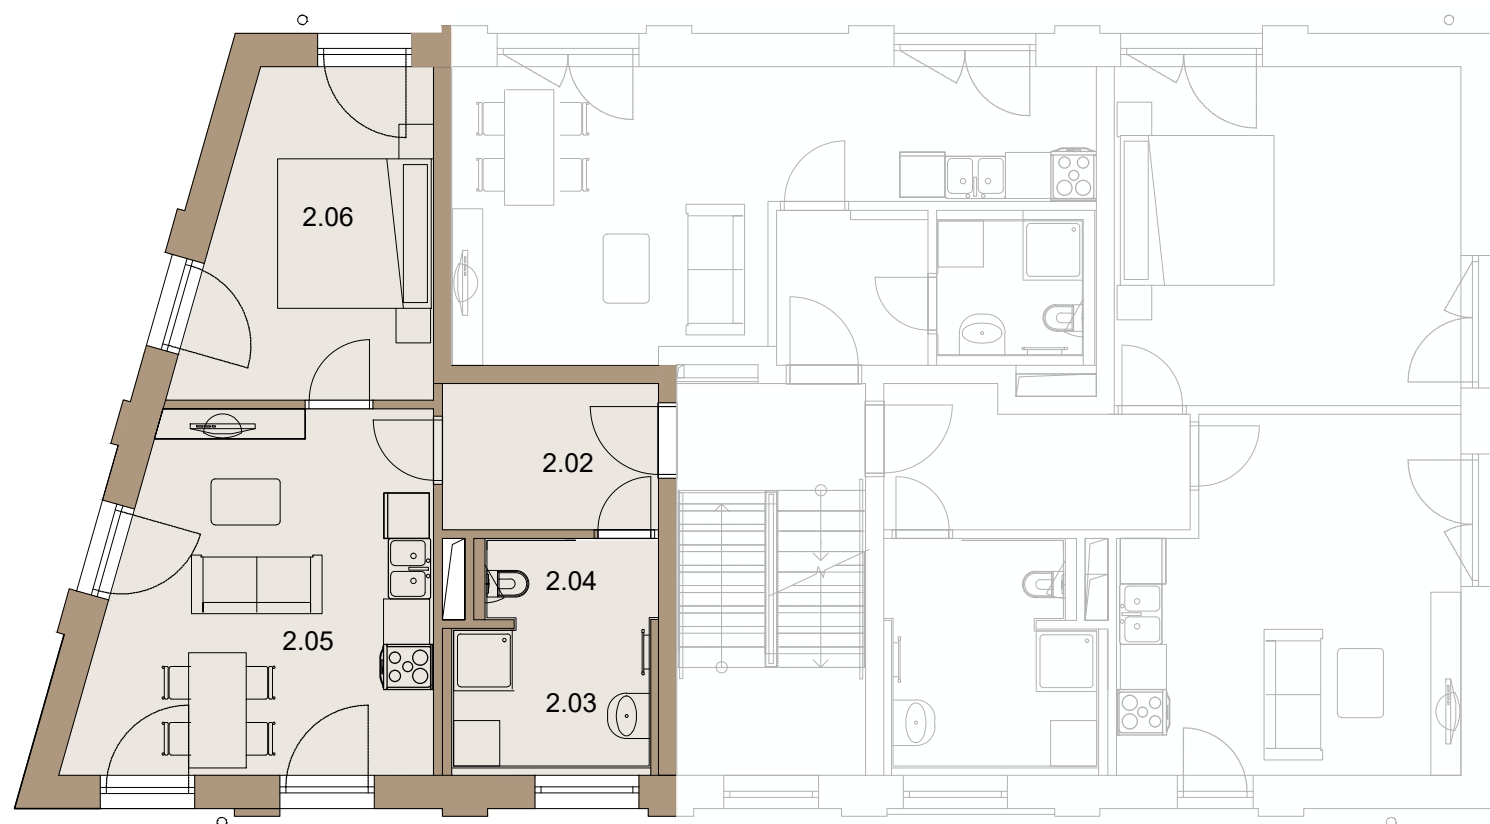

104 BYT 03

LEGENDA MÍSTNOSTÍ:

č.místnosti	název místnosti	plocha [m ²]
2.02	předsíň	5,51
2.03	koupelna	6,05
2.04	wc	1,17
2.05	obývací pokoj a kk	20,54
2.06	ložnice	12,63

PODLAHOVÁ PLOCHA DLE NAŘÍZENÍ VLÁDY Č. 366/2013 BYT 03 = 48,90 m²