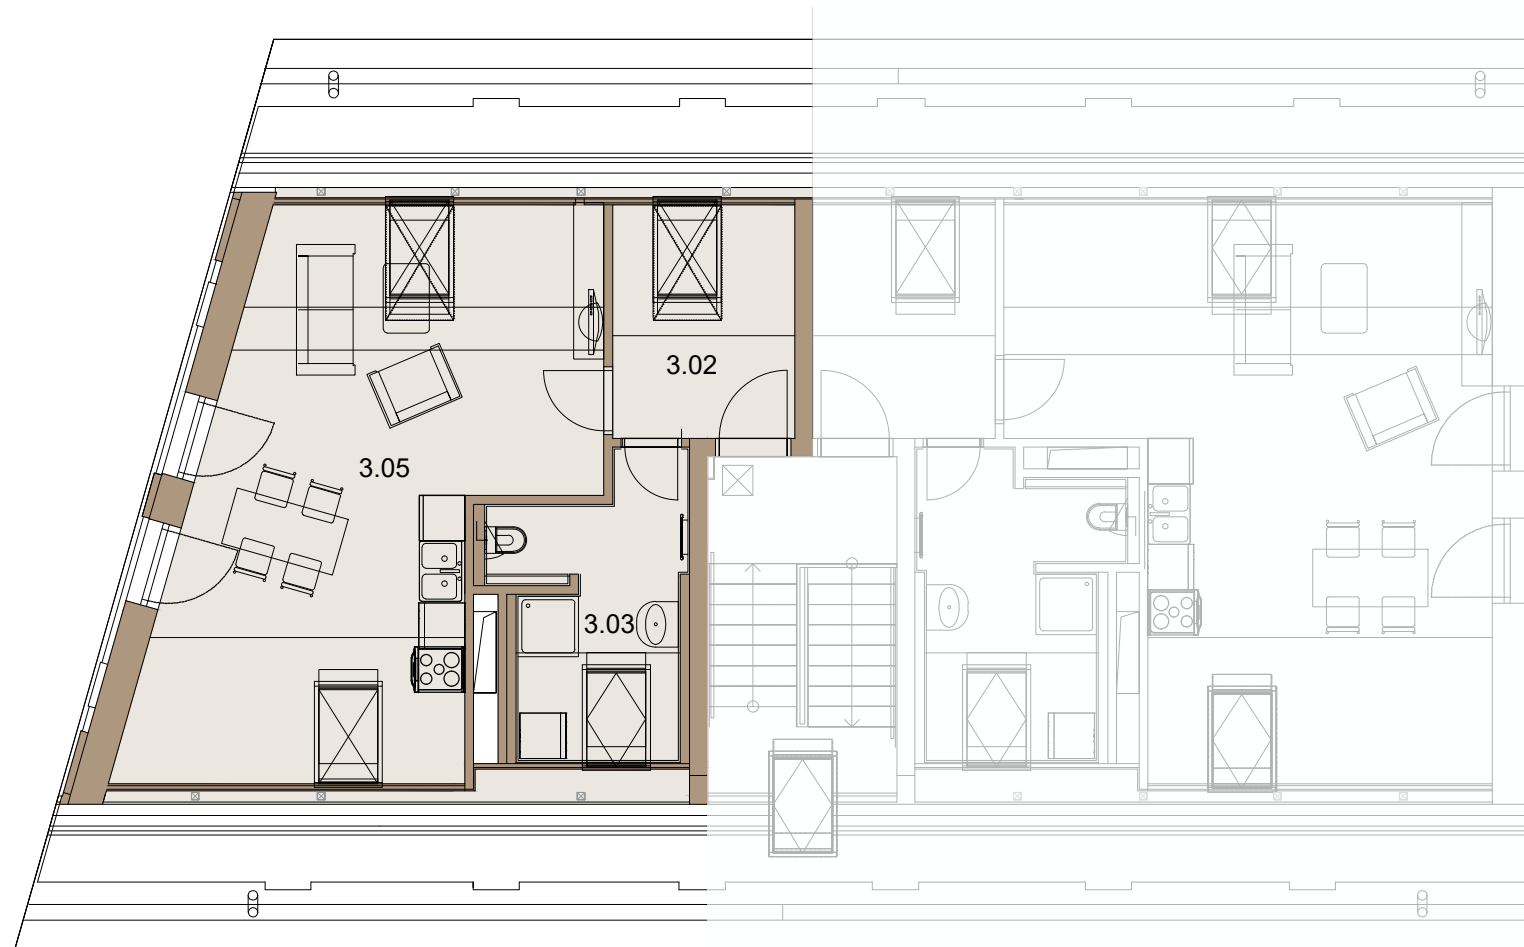

104 BYT 06

LEGENDA MÍSTNOSTÍ:

č.místnosti	název místnosti	plocha [m ²]
3.02	předsíň	7,20
3.03	wc + koupelna	8,25
3.05	obývací pokoj a kk	34,31

PODLAHOVÁ PLOCHA DLE NAŘÍZENÍ VLÁDY Č. 366/2013 BYT 06 = 53,39 m²

SPOLEČNÉ PROSTORY 1.NP

1.18	sklep	1,07
------	-------	------